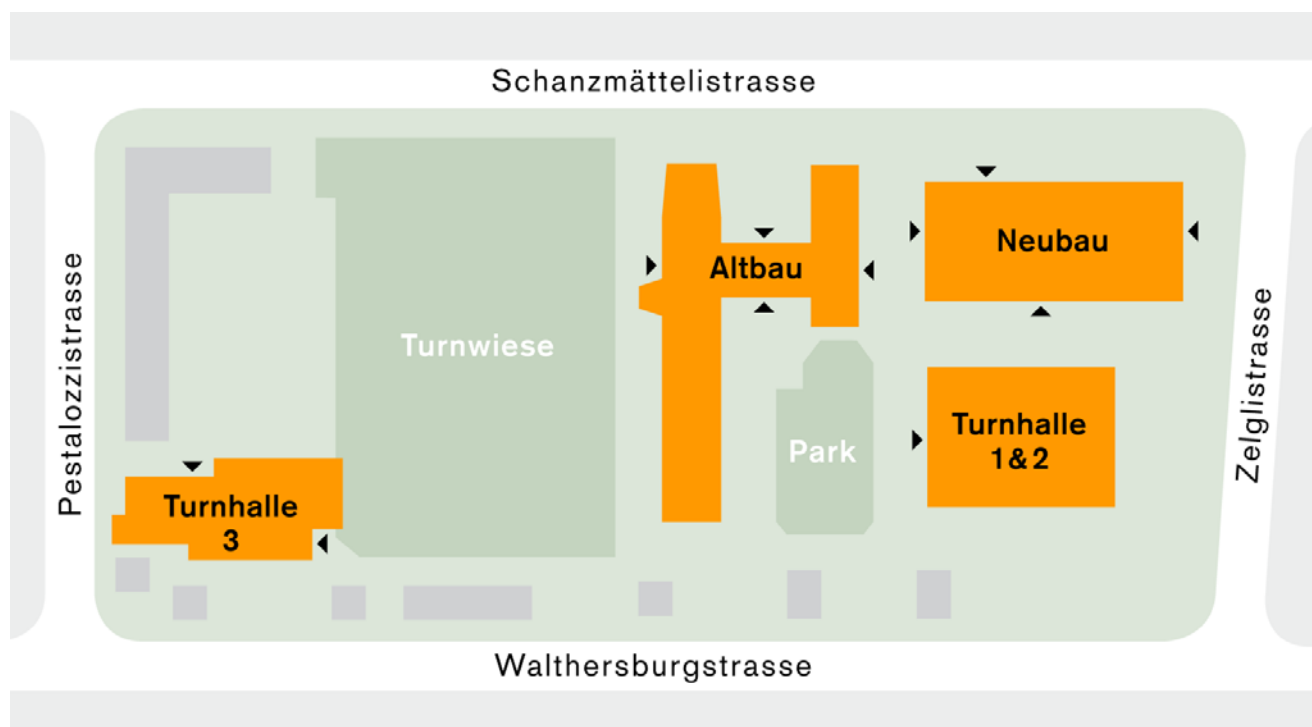

Situationsplan des Schulgeländes

Neue Kantonsschule Aarau

Schanzmättelistrasse 32

5000 Aarau

Telefon 062 837 94 55

www.nksa.ch